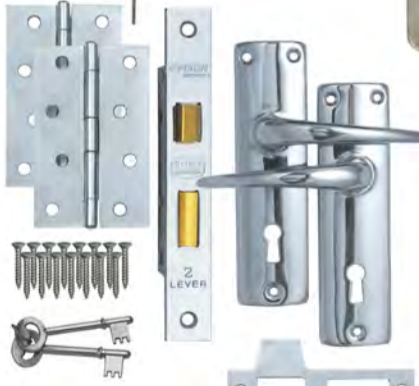

48⁹⁵

SAMSON
PADLOCK
DISCUS
70mm KD
SKU: 322244

156⁹⁵

GATE LOCK
SAMSON
HEAVY DUTY
WITH
PADLOCK
SKU: 323087

183⁹⁵

SAMSON LOCK SET KEY
2L SABS 6"
COMBO+HINGE
SKU: 323349

177⁹⁵

SAMSON
GATE WHEEL
V80mm - SET
SKU: 322725

338⁹⁵

ROOFING & RAINWATER GOODS

IBR
0.4 FH / 0.686
x 6.0m
SKU: 620

544⁹⁵

CORRUGATED IRON
0.3mm
0.610m x 6.0m
SKU: 2285

314⁹⁵

NUTEC CEILING
4mm/1.2 x 3.0m
SKU: 253

244⁹⁵